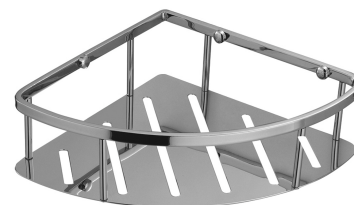

UNI | koszyk prysznicowy narożny, 21 x 21 x 7 cm

Kolor: chrom

Uniwersalna forma produktu pozwala na swobodne łączenie go z produktami innych kolekcji akcesoriów łazienkowych.

Materiały i technologie

Zewnętrzna powłoka produktu, wykonana zaawansowaną technologią galwanostegii, charakteryzuje się trwałością, odpornością na zarysowania oraz łatwością w czyszczeniu.

Produkt został wykonany z wysokogatunkowego mosiądzu klasy A.

Specyfikacja techniczna

- wykonany z mosiądzu
- wymiary: 20 x20 cm, wysokość: 7 cm